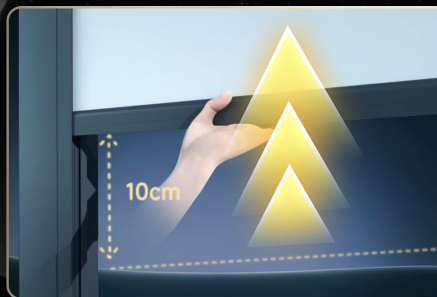

智享轻松户外生活

EFFORTLESS OUTDOOR LIVING

停电手拉 POWER FAILURE MANUAL PULL

停电不停控 掌控时刻在手

全域互联 ALL-DOMAIN INTERCONNECTION

预留智能模块，轻松对接智能语音、手机APP、智能面板，构建全域智慧控制生态

静谧之道 缓起缓停 START AND STOP SLOWLY

内部采用超静音斜齿与高品质直流马达，启动与停止都如呼吸般平顺轻柔，不打扰您的每一刻宁静

不惧风雨 为户外而生 FEARLESS AGAINST WIND AND RAIN, BORN FOR THE OUTDOORS

专业级防水结构，直面户外风雨侵袭。无论是露台阳光房还是高层阳台，它都能稳定运行，为您提供全天候的可靠守护

INTERACTION

手拉启动 停电手拉

这是手动与智能的完美融合，手拉/手托启动，即可实现自由悬停，赋予您超越电控的从容

手拉出5-10cm PULL BY HAND FOR 5 TO 10CM

帘子按手拉方向运行