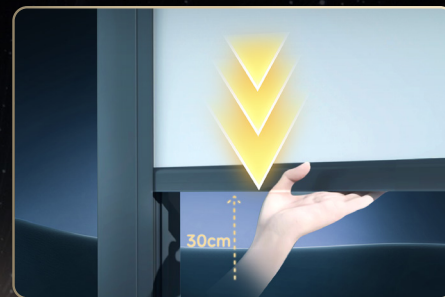

当手拉超过30cm PULL BY HAND FOR MORE THAN 30CM

帘子不会运行，会停在手拉松开的位置