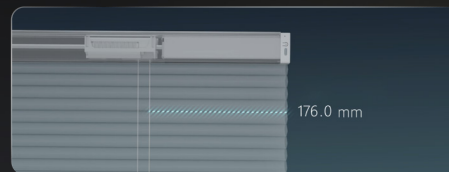

家庭场景模式 Family Scene Mode

轻松操作，无忧控制，毫不费力为您营造家庭完美生活的窗帘调节

tuya
涂鸦智能

已接入米家
Works with
Mijia

日帘/夜帘
同时上升

日帘/夜帘
同时下降

日帘下降
夜帘上升

日帘上升
夜帘下降

A wonderful experience

系统简化 安装便捷 对称布局 受力均匀

SIMPLIFIED SYSTEM, EASY INSTALLATION
Symmetrical Layout,
ensures Uniform Force Distribution

日夜蜂巢帘的拉绳距离边缘仅176mm，运行更平稳

随心切换端盖颜色，轻松适配家居风格
宽电压输入，100V-240V
双面不对称设计，安装不受限

日夜蜂巢帘电机内置天线，美观简洁，信号接受更稳定

内置遮光毛条，99.9%光密封，定义真正全遮光

帘子并列安装间隙仅4mm，支持多个窗帘并列使用

窗帘整体为对称布局，绳索受力均匀
最大尺寸可达3x3m，满足大尺寸需求
最小尺寸520mm，可以适应各种窄窗

产品参数 PRODUCT PARAMETERS

产品型号 AM49-0.8/34-MEL-P-W
输入电压 AC100-240V/50-60Hz
额定功率 34W(100V)/34W(240V)
额定扭矩 0.8 N.m