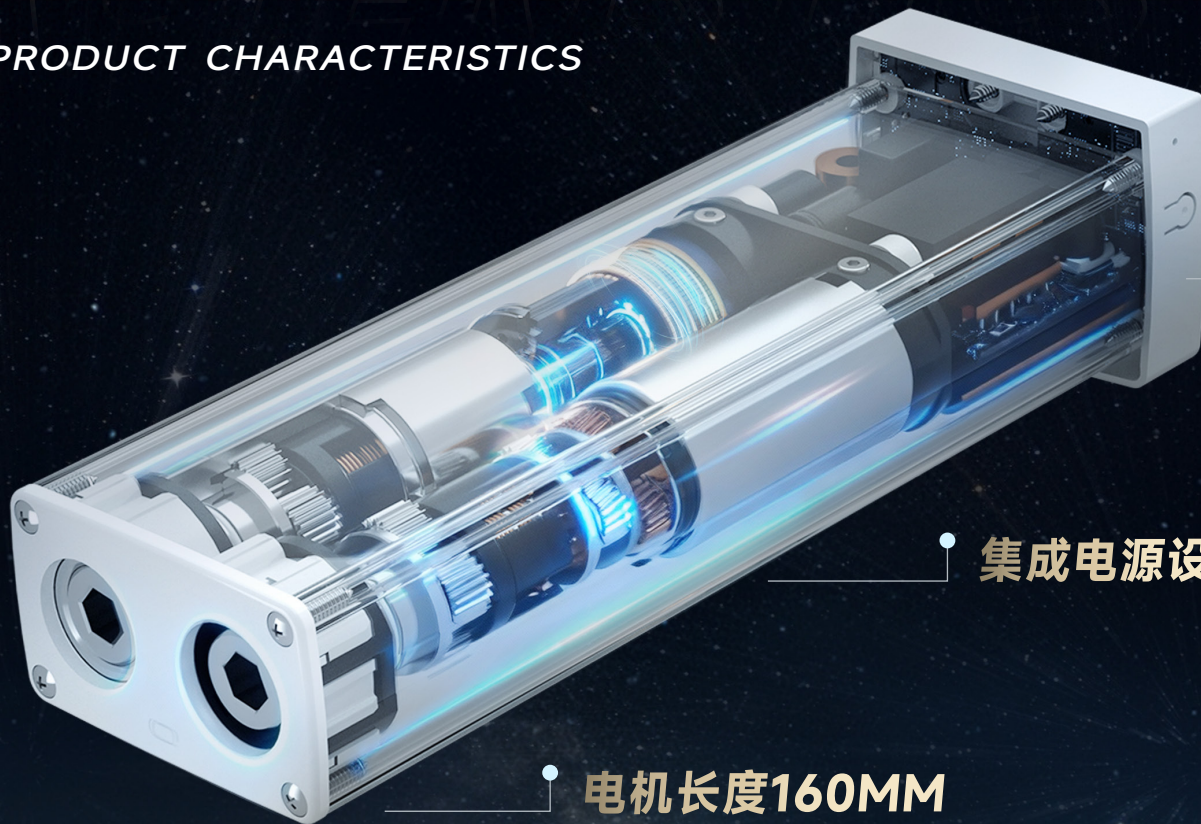

双电机精密同步，输出力均衡稳定，带来前所未有的顺滑运行体验

强劲内核 永葆平整

专利卷绳器彻底告别绳索缠绕，高强度6mm六角铁轴心，抗扭不变形。确保超大帘面始终垂顺如新，美观无损

宽电压输入

集成电源设计

电机长度160MM

创新专利设计

卷绳器