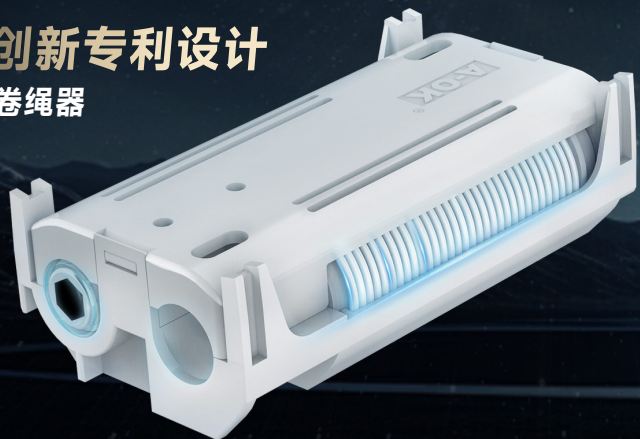

双电机精密同步，输出力均衡稳定，带来前所未有的顺滑运行体验

强劲内核 永葆平整

专利卷绳器彻底告别绳索缠绕，高强度6mm六角铁轴心，抗扭不变形。确保超大帘面始终垂顺如新，美观无损

宽电压输入

集成电源设计

电机长度160MM

创新专利设计

卷绳器

系统解决方案
稳定可靠

卷绳器

AM49电机

幸福的家庭生活

HAVE A HAPPY FAMILY LIFE

APP控制 & 语音控制 APP & VOICE CONTROL

基于智能技术，我们自主研发的A-K应用能为所有人带来流畅舒适的卓越体验

使用语音控制您的智能家居

A wonderful experience

系统简化 安装便捷 对称布局 受力均匀

SIMPLIFIED SYSTEM, EASY INSTALLATION
Symmetrical Layout,
ensures Uniform Force Distribution

日夜蜂巢帘的拉绳距离边缘仅176mm，运行更平稳

随心切换端盖颜色，轻松适配家居风格
宽电压输入，100V-240V
双面不对称设计，安装不受限