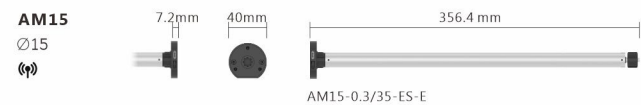

WireFree 无线卷帘电机系列

WireFree Roller Shades Motor Range

无线卷帘

额定扭矩 6 N.m
运行速度 18 rpm
电池容量 3000 mAh
电池续航 年充电频次: 2次

额定扭矩 1.8 N.m
运行速度 30 rpm
电池容量 3000 mAh
电池续航 年充电频次: 2次

额定扭矩 1/1.8 N.m
运行速度 25 rpm
电池容量 2600 mAh
电池续航 年充电频次: 2次

额定扭矩 0.5 N.m
运行速度 25 rpm
电池容量 2600 mAh
电池续航 年充电频次: 2次

额定扭矩 0.3 N.m
运行速度 35 rpm
电池容量 800 mAh
电池续航 年充电频次: 2次

电源适配器 POWER ADAPTOR

Type-C 5V直流充电, 为内置锂电池供电

USB-C 线缆 USB-C CABLE

磁吸接口Type-C充电线

太阳能充电板 SOLAR CHARGING PANEL