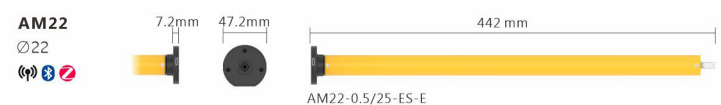

WireFree 无线卷帘电机系列

WireFree Roller Shades Motor Range

无线卷帘

额定扭矩 6 N.m
运行速度 18 rpm
电池容量 3000 mAh
电池续航 年充电频次: 2次

额定扭矩 1.8 N.m
运行速度 30 rpm
电池容量 3000 mAh
电池续航 年充电频次: 2次

额定扭矩 1/1.8 N.m
运行速度 25 rpm
电池容量 2600 mAh
电池续航 年充电频次: 2次