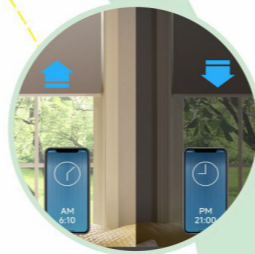

WireFree

Li-ion

Built-in Li-ion battery

协议优势

内置Matter连接的设备可兼容多个生态系统，统一标准确保可靠安全的连接性能，提供设备无缝协作的认证保障——无论当下还是未来都是如此。Matter在更多设备间建立连接，全面提升用户兼容体验。

语音控制

Voice Commands
全面兼容Apple/Amazon/Google语音设备，实现真正解放双手的遮阳系统操控

场景联动

Entertainment Scenes
场景是一些预先配置的设置，拥有独特的名称。这对于房主来说非常有用，可以简化他们的日常操作。单次点击、定时触发或动作感应即可同步控制多台智能设备，简化日常生活流程

极简配置

Easy Configuration
将电机切换至智能协议配对模式，电机头绿灯闪烁表示进入配对状态，智能中枢自动识别并完成连接

家庭共享

Family Sharing
将这个智能窗帘设备分享给您的家人，一起享受便利。支持一部手机控制多个设备，或多部手机控制一个设备。