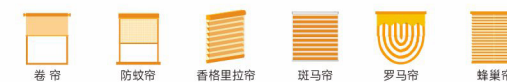

家居自动化 畅享智趣生活

Effortless living begins with home automation

卷帘电机系列内置可充电锂电池, 是住宅与商业改造的理想解决方案, 支持在无现有电源线的场景便捷安装。缓启缓停功能实现静音平稳运行, 纤薄美观电机头设计, 完美适配室内卷帘系统