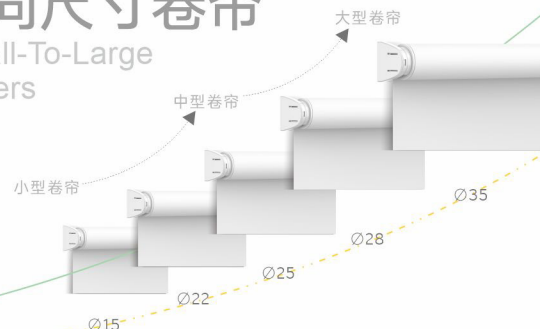

APP & 语音控制 A-OK 自主研发APP基于智能技术, 提供无缝舒适体验

语音指令操控智能家居

触控系统 多模式触控墙面开关/遥控器/触控面板, 灵活满足日常需求

点击发射器按钮即可电动控制卷帘

气象传感 智能检测风速与光照强度, 根据天气自动开合卷帘

定时设置 按预设时间自动开合卷帘, 适配个性化舒适需求

满足不同尺寸卷帘 Small-To-Large Rollers

无线卷帘