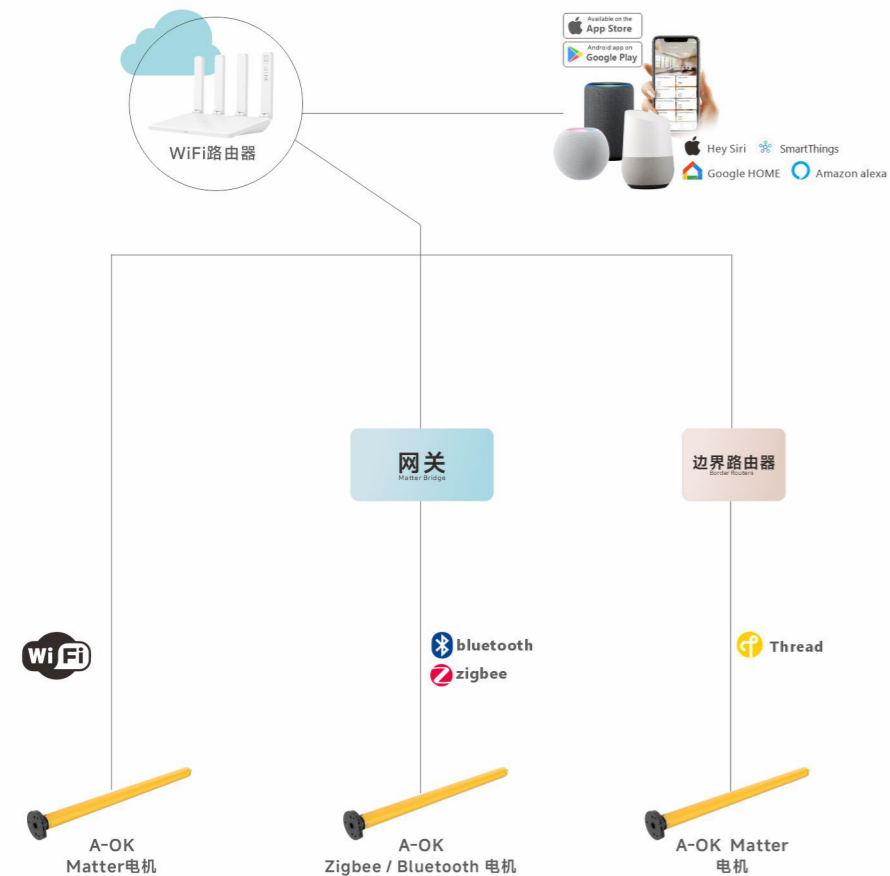

APP & 语音控制 A-OK 自主研发APP基于智能技术, 提供无缝舒适体验

语音指令操控智能家居

触控系统 多模式触控墙面开关/遥控器/触控面板, 灵活满足日常需求

点击发射器按钮即可电动控制卷帘

气象传感 智能检测风速与光照强度, 根据天气自动开合卷帘

定时设置 按预设时间自动开合卷帘, 适配个性化舒适需求

满足不同尺寸卷帘 Small-To-Large Rollers

无线卷帘

◆ 编程按钮 Programming button
按压唤醒电机, 高品质按键保障操作体验

◆ USB-C 充电口 USB-C charging port
符合全球环保规范, 提供最佳兼容性

◆ 太阳能方案 Solar charging solution

宽电压太阳能供电, 充电电压随光照强度动态调节

◆ 电源拨码开关 Power on/off dip switch
运输途中切断待机电流, 仓储寿命延长至1.5年

WireFree

Li-ion

Built-in Li-ion battery

协议优势

内置Matter连接的设备可兼容多个生态系统，统一标准确保可靠安全的连接性能，提供设备无缝协作的认证保障——无论当下还是未来都是如此。Matter在更多设备间建立连接，全面提升用户兼容体验。

语音控制

Voice Commands
全面兼容Apple/Amazon/Google语音设备，实现真正解放双手的遮阳系统操控

场景联动

Entertainment Scenes
场景是一些预先配置的设置，拥有独特的名称。这对于房主来说非常有用，可以简化他们的日常操作。单次点击、定时触发或动作感应即可同步控制多台智能设备，简化日常生活流程

极简配置

Easy Configuration
将电机切换至智能协议配对模式，电机头绿灯闪烁表示进入配对状态，智能中枢自动识别并完成连接

家庭共享

Family Sharing
将这个智能窗帘设备分享给您的家人，一起享受便利。支持一部手机控制多个设备，或多部手机控制一个设备。