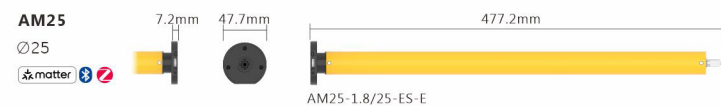

WireFree 无线卷帘电机系列

WireFree Roller Shades Motor Range

无线卷帘

额定扭矩 6 N.m
运行速度 18 rpm
电池容量 3000 mAh
电池续航 年充电频次: 2次

额定扭矩 1.8 N.m
运行速度 30 rpm
电池容量 3000 mAh
电池续航 年充电频次: 2次

额定扭矩 1/1.8 N.m
运行速度 25 rpm
电池容量 2600 mAh
电池续航 年充电频次: 2次

额定扭矩 0.5 N.m
运行速度 25 rpm
电池容量 2600 mAh
电池续航 年充电频次: 2次

额定扭矩 0.3 N.m
运行速度 35 rpm
电池容量 800 mAh
电池续航 年充电频次: 2次

电源适配器 POWER ADAPTOR

Type-C 5V直流充电, 为内置锂电池供电

USB-C 线缆 USB-C CABLE

磁吸接口Type-C充电线

太阳能充电板 SOLAR CHARGING PANEL