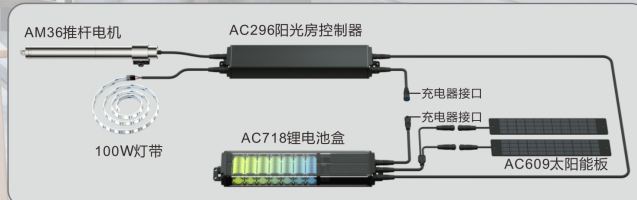

AC296阳光房直流控制器

Zigbee  matter  Bluetooth

AC296阳光房控制器

AC718锂电池盒

 集中控制
多设备接入

 全场景
智能操控

 智能应对
5重气候

 高度集成
安装便捷

 卓越防水
直面风雨