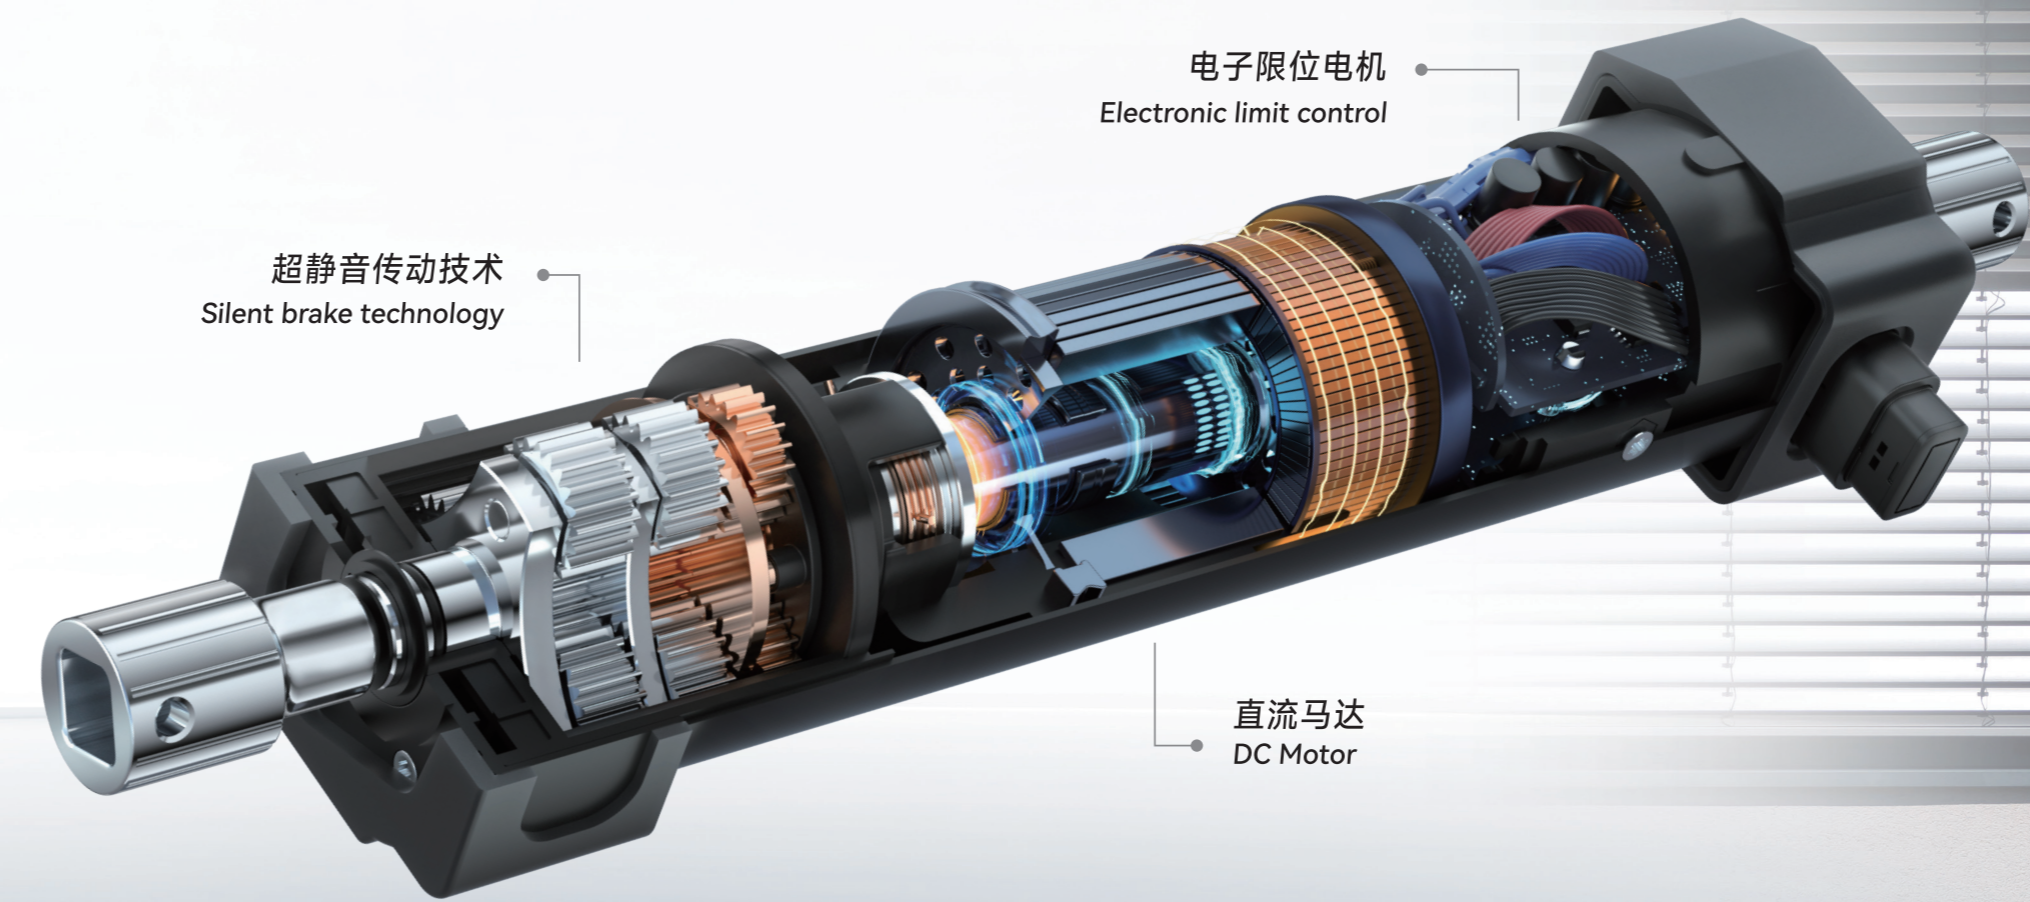

## AM55 SILENT EVB DRIVE

 超静音  
传动系统  
Silent brake  
technology

 精准调节  
控光  
Precise Light  
Control

**IP** | IP54  
防护等级  
IP54 Protection  
Rating

 缓启缓停  
丝滑运行  
Soft Start & Stop  
Smooth Operation

 遇阻检测  
安全防护  
Obstacle Detection  
for Enhanced Safety

 最佳  
限位点  
Favourita Position

超静音传动技术  
Silent brake technology

电子限位电机  
Electronic limit control

直流马达  
DC Motor