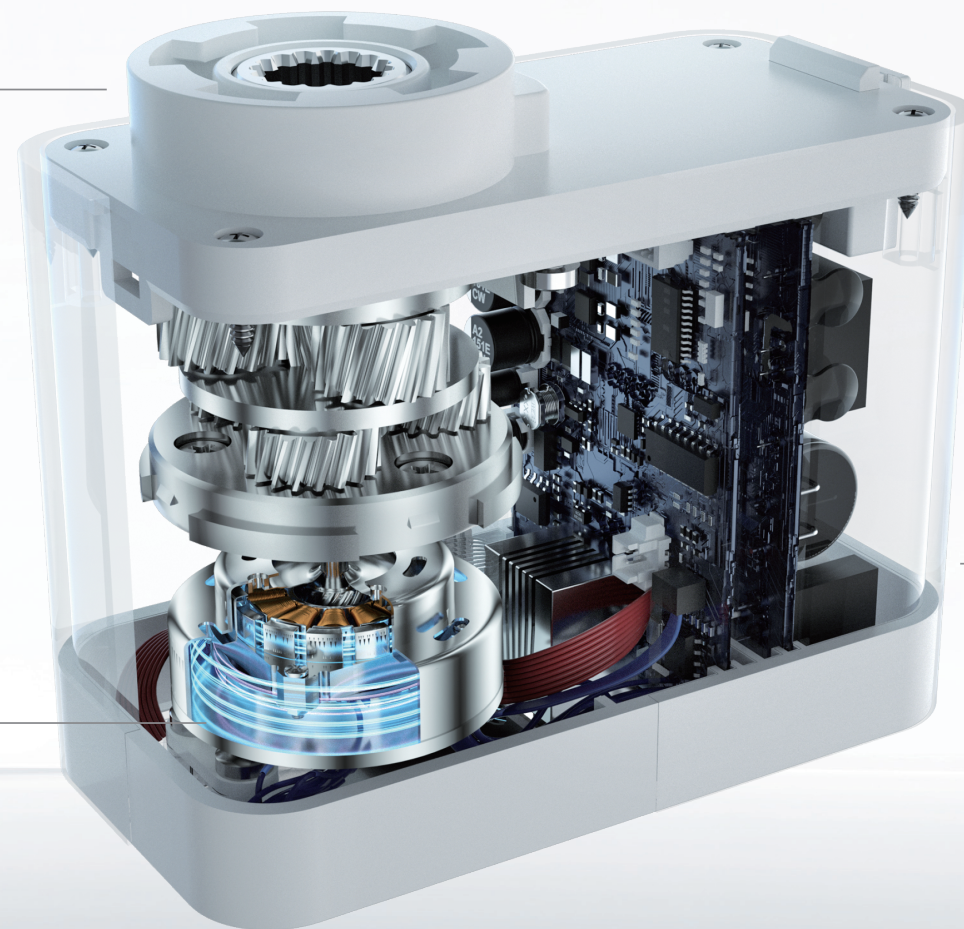

AM90无刷MINI开合帘电机

AM90 BRUSHLESS MINI CURTAIN MOTOR

-  超静音设计 Ultra-Quiet Design
-  超低能耗 Ultra-Low Power Consumption
-  微米级精准定位 Micron-Level Precise Positioning
-  强劲动力 Powerful Performance
-  超长寿命 Ultra-Long Service Life
-  速度可调 Adjustable Speed
-  多元化控制 Multiple Control Methods

三挡转速可调
3 Speed Adjustable

直流无刷高精马达
High-Precision DC
Brushless Motor

整机尺寸仅87x74x65mm
Overall Dimensions:
Only 87 × 74 × 65 mm